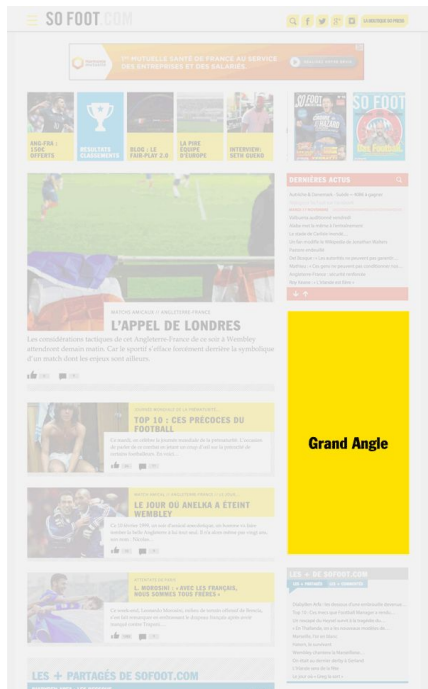

Grand Angle

Formats acceptés : jpeg/gif ou HTML5* ou tag javascript de redirect (pas de Flash)

Dimensions et poids : 300x600 px, 80 ko

Éléments à fournir en plus de la création :

- un pixel d'impression
- une url de tracking

Délais de livraison : 3 jours avant mise en ligne

---

* le détail des contraintes des créations HTML5 sont précisés à la dernière page de ce document